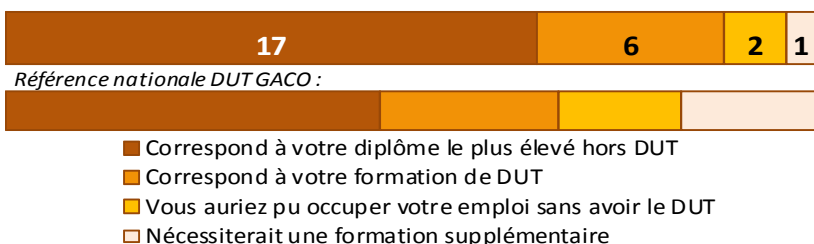

Adéquation spécialité du DUT avec le 1er emploi pour :

26 tout à fait ou plutôt d'accord

soit 72% des 36 répondants à la question

Adéquation emploi - formation

Tous répondants en emploi au 01/12/2017, y compris en alternance et formation continue (sous contrat salarié)

Perception de l'emploi :

26 citations

Niveau d'emploi :

27 réponses

Sources : Enquête d'insertion sur le devenir des diplômés de DUT 30 mois après l'obtention de leur diplôme.

Méthodologie : Enquête nationale mise en place par le Ministère de l'Enseignement Supérieur. Elle a pour but le calcul d'un indicateur d'insertion pour tous les diplômés et toutes les universités.