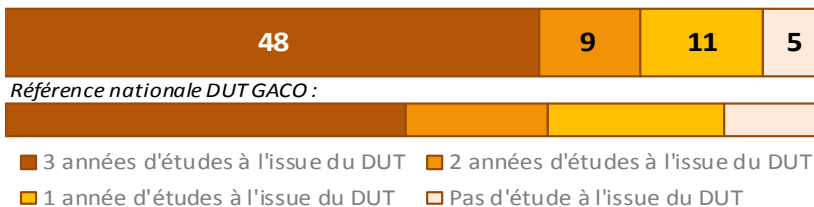

DUT GACO - Gestion Administrative et Commerciale des Organisations

73 répondants - Taux de réponse : 74%

Parcours d'études
depuis la sortie du DUT :

Tous parcours
Situation au
01/12/2017
2 ans après
l'obtention du
diplôme

52 en poursuites d'études

depuis l'obtention du DUT

+ 5 en reprises d'études

après une période d'insertion

soit
78%*

8 à Lyon 3

29 en Rhône-Alpes

20 dans d'autres régions