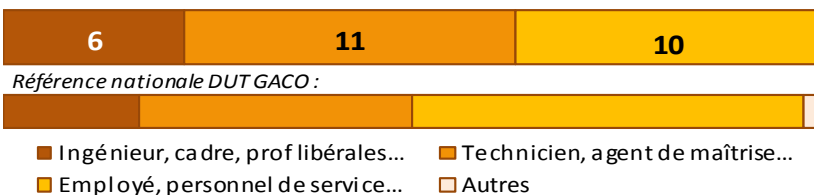

(national GACO : 59%)

* dont 33% en études sous contrats salariés

16 en insertion soit 22%

(national GACO : 41%)

13 en emploi

1 en recherche d'emploi

2 inactif

1er emploi - tous parcours

Adéquation spécialité du DUT avec le 1er emploi pour :

26 tout à fait ou plutôt d'accord

soit 72% des 36 répondants à la question

Adéquation emploi - formation

Tous répondants en emploi au 01/12/2017, y compris en alternance et formation continue (sous contrat salarié)

Perception de l'emploi :

26 citations

Niveau d'emploi :

27 réponses

Sources : Enquête d'insertion sur le devenir des diplômés de DUT 30 mois après l'obtention de leur diplôme.

Méthodologie : Enquête nationale mise en place par le Ministère de l'Enseignement Supérieur. Elle a pour but le calcul d'un indicateur d'insertion pour tous les diplômés et toutes les universités.